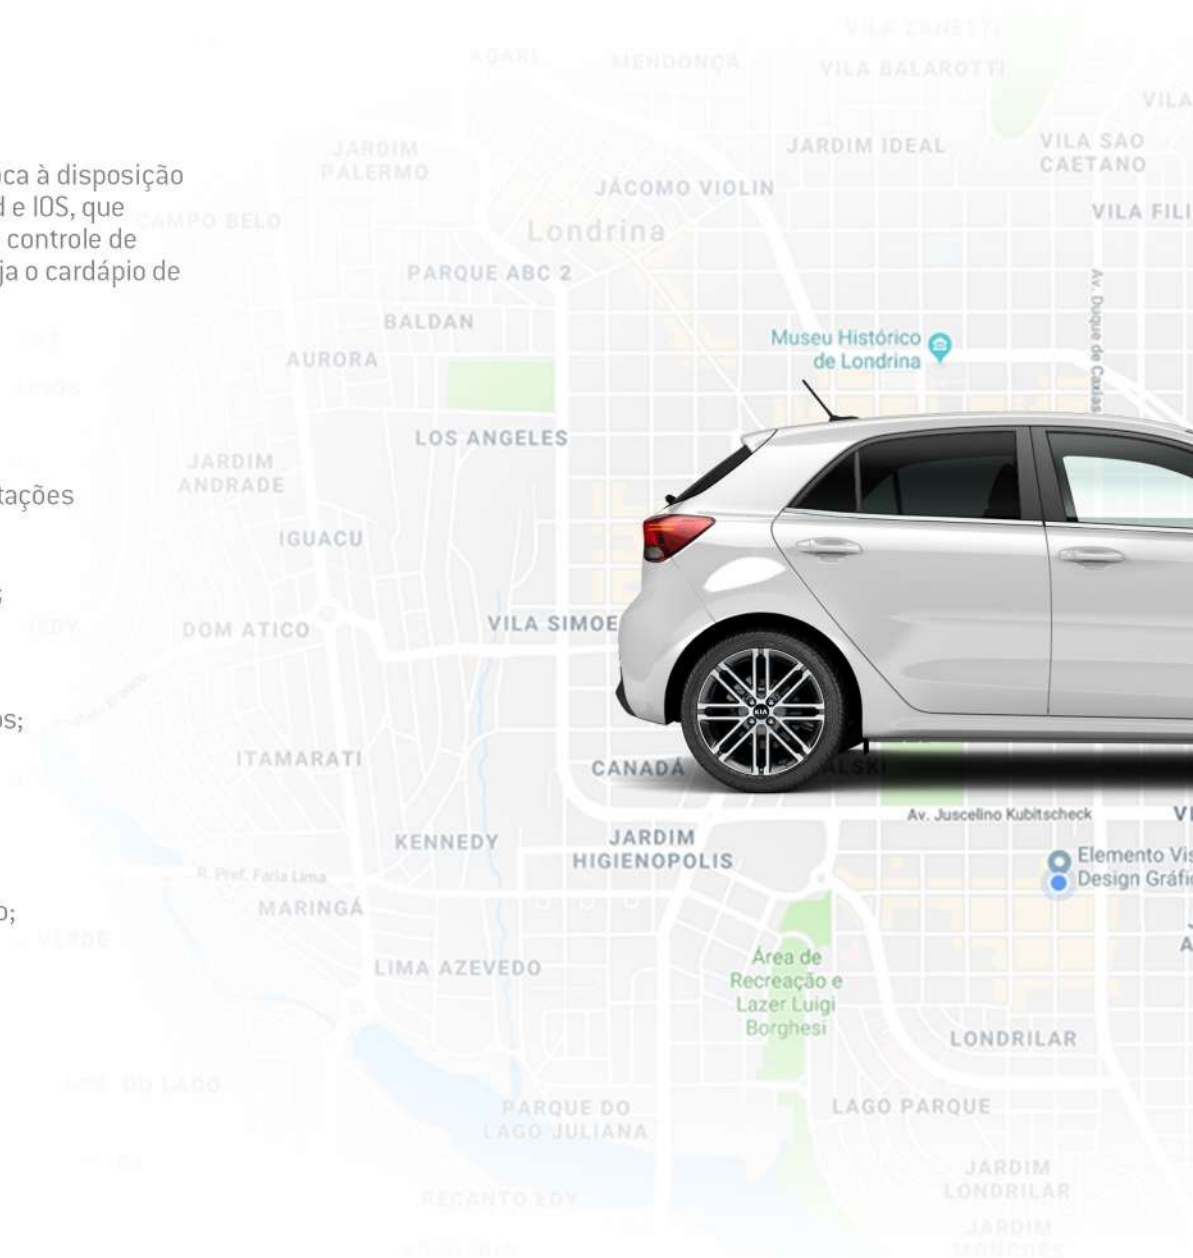

Cardápio de soluções para sua frota

A Mape disponibiliza toda sua infraestrutura de TI e coloca à disposição exclusivas ferramentas móveis para os sistemas Android e iOS, que facilitam o contato entre usuários e gestores, auxiliam no controle de utilização da frota e agilizam a aprovação de serviços. Veja o cardápio de soluções que oferecemos:

- + Central de atendimento personalizado;
- + Software de gestão com atendimento via browser;
- + Armazenamento na nuvem de informações e documentações envolvidas em cada processo;
- + Gestão de manutenção e aquisição de serviços / peças;
- + Controle de abastecimentos;
- + Serviços de despachantes e documentação dos veículos;
- + Liquidação financeira;
- + Carro reserva;
- + Soluções em telemetria, rastreamento e monitoramento;
- + Vistoria presencial por peritos qualificados;
- + Digitalização de documentos;
- + Geração e Integração de registros contábeis;
- + Venda de seminovos.